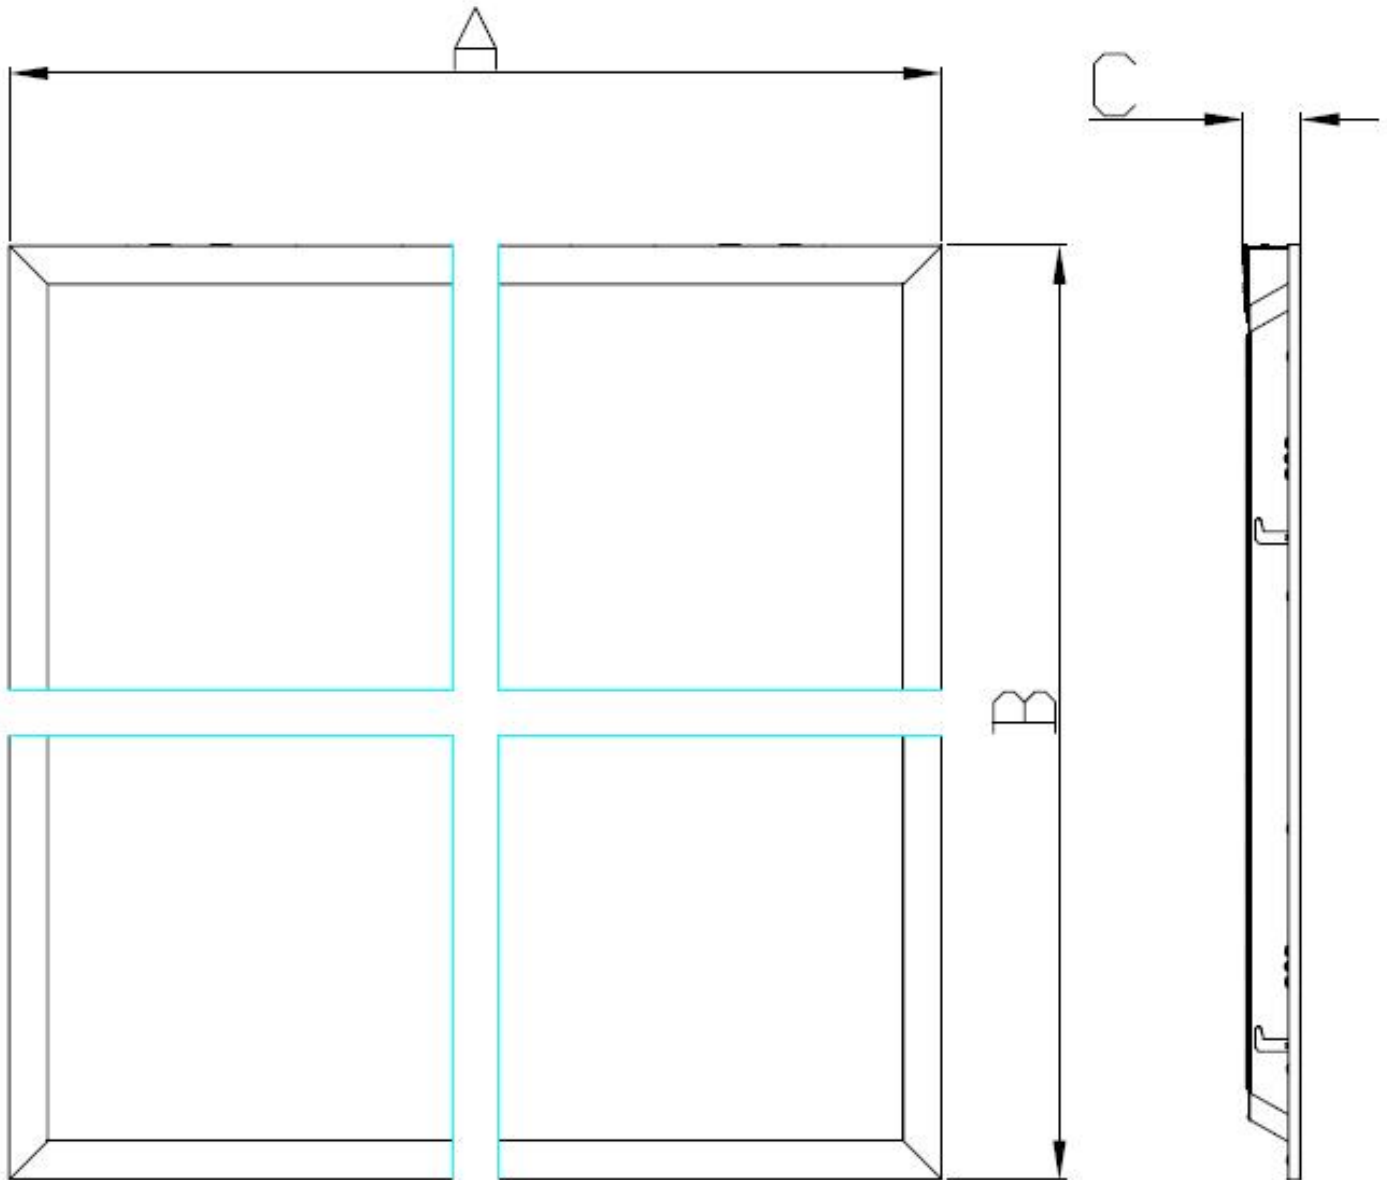

## 2. Applications

- Office
- Corridors
- Conference rooms
- Reception areas
- Foyers
- Elevators
- Suitable for recessed ceiling systems with grid size of 595x595mm or 295x1195mm

### 5.Product Dimension

Dimension	A(mm)	B(mm)	C(mm)
<b>1*2</b>	<b>295</b>	<b>595</b>	<b>30</b>
<b>2*2</b>	<b>595</b>	<b>595</b>	<b>30</b>
<b>1*4</b>	<b>295</b>	<b>1195</b>	<b>30</b>
<b>2*4</b>	<b>595</b>	<b>1195</b>	<b>30</b>